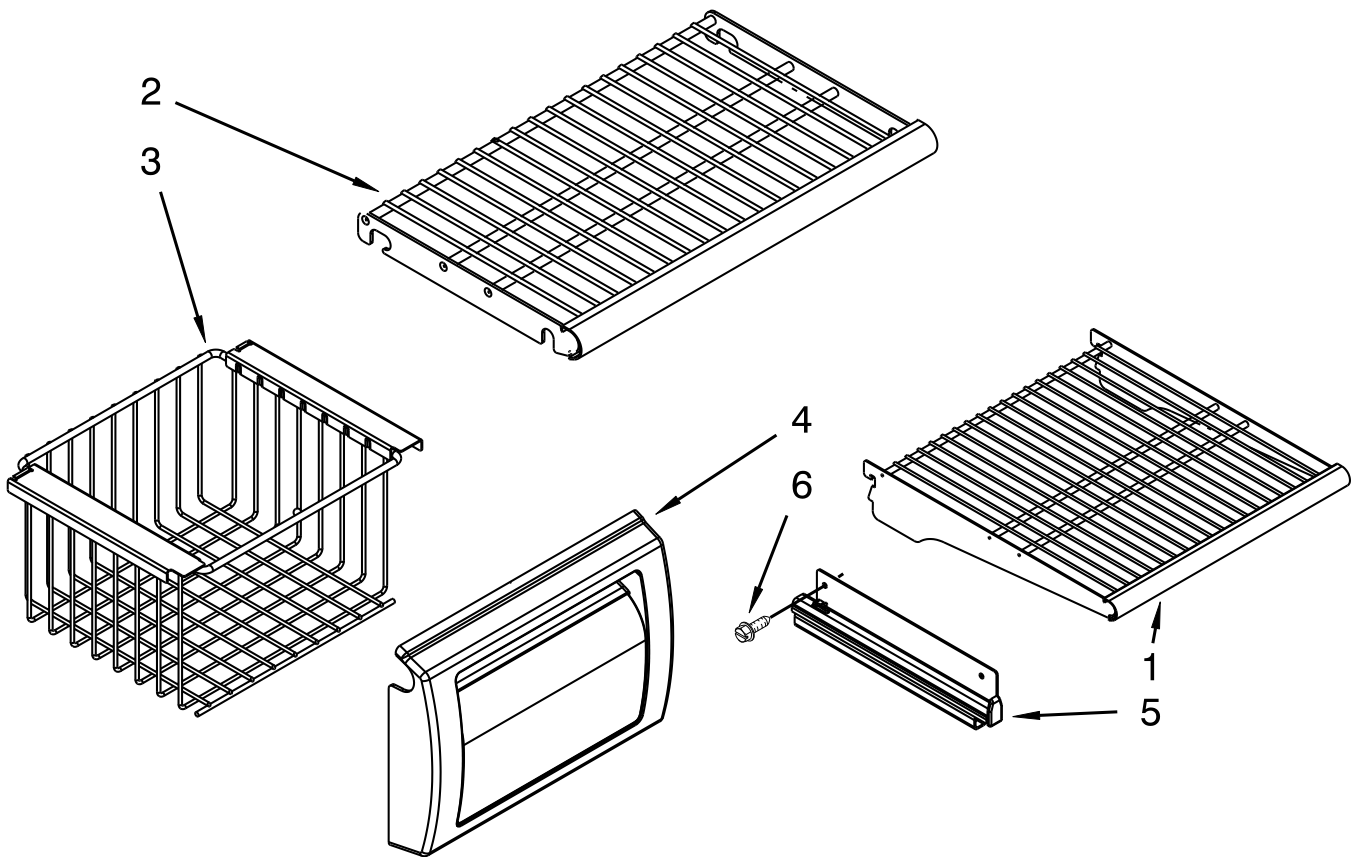

FREEZER SHELF PARTS

FREEZER SHELF PARTS

<u>Illus.</u> <u>No.</u>	<u>Part No.</u>	<u>Description</u>	<u>Illus.</u> <u>No.</u>	<u>Part No.</u>	<u>Description</u>
1	W10175906	Wire, Shelf	5		Slide, Basket
2	2302884	Shelf, Fixed		2259317	Right Hand
3	2259083	Basket, Freezer		2259318	Left Hand
4	2256271	Assembly, Basket Front	6	8533928	Screw (Stainless)